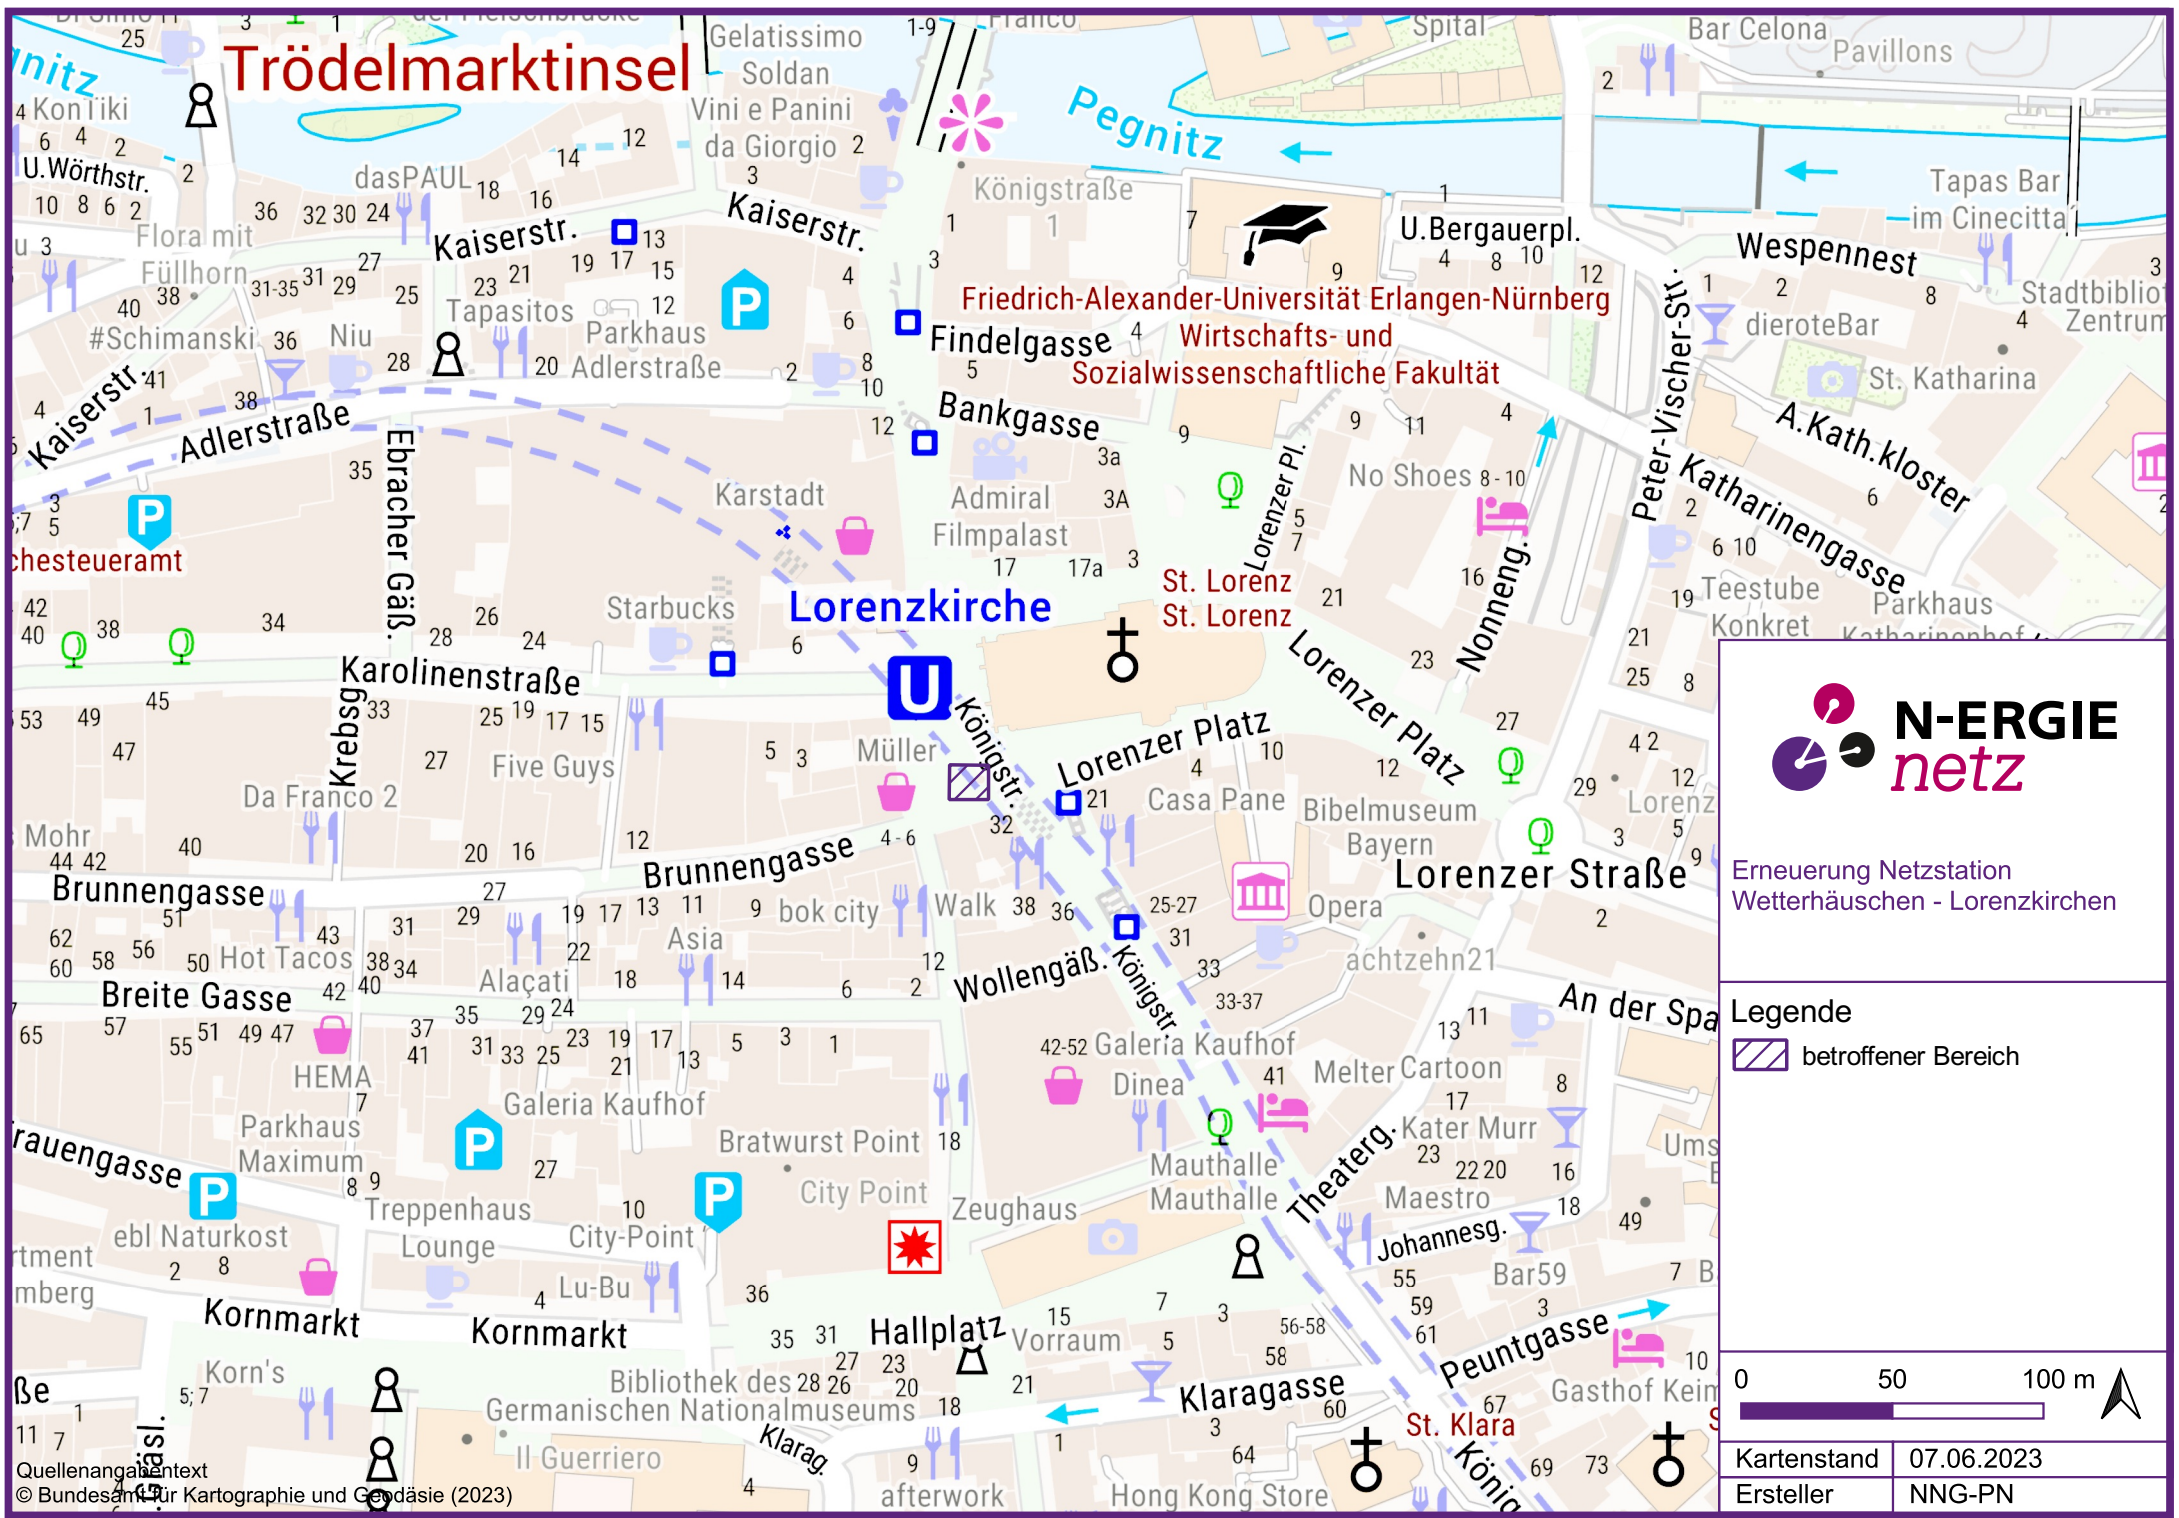

Trödelmarktinsel

Erneuerung Netzstation
Wetterhäuschen - Lorenzkirchen

Legende

 betroffener Bereich

Kartenstand	07.06.2023
Ersteller	NNG-PN

Quellenangabe: Kartographie und Geodäsie (2023)