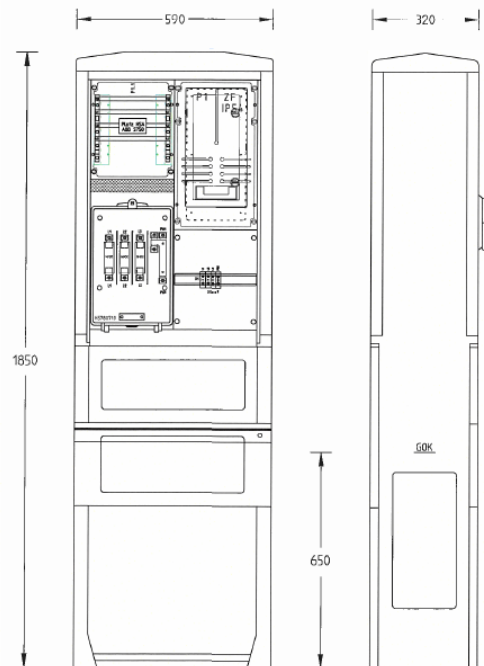

Produktdatenblatt Strom

Zähleranschluss-Schrank, 1 Zählerplatz

Preise ab 01.12.2023

Abmessungen (Höhe/Breite/Tiefe) über FOK in mm	Ca. 1200/590/320
Produktdetails	<ul style="list-style-type: none"> ▪ Hausanschlusskasten ▪ Platz für eine amtliche Messeinrichtung ▪ Doppelschließung 1 Schließzylinder für den Kunden, 1 Schließzylinder für die N-ERGIE Netz GmbH
HA-Absicherung	Max. 63 A
Zählervorsicherung	Siehe Bemerkung zur Zählervorsicherung
Anwendungsbeispiele	Wochenendhäuser, Ampelanlagen, Einfamilienhäuser, kleine Gewerbebetrieb. Keine Zweitarifmessung (Hoch- und Niedertarif) möglich.

Preise inkl. Mehrwertsteuer (derzeit 19 %)

Baumaßnahme	Leistung/Absicherung	Preis netto	Preis brutto
Zähleranschluss-Schrank 1 Zählerplatz	Siehe Bemerkung zur Zählervorsicherung	924,37 €	1.100,00 €

Wichtig:

Damit ein Zähler gesetzt werden kann, muss Ihr Elektroinstallationsunternehmen die fachgerechte Ausführung Ihrer Elektroanlage bei der N-ERGIE Netz GmbH anzeigen und die Zählerersetzung beantragen. Bitte beachten Sie auch, dass ein Arbeits- und Bedienbereich von 1,20 Meter vor dem Zähleranschluss-Schrank freigehalten werden muss.